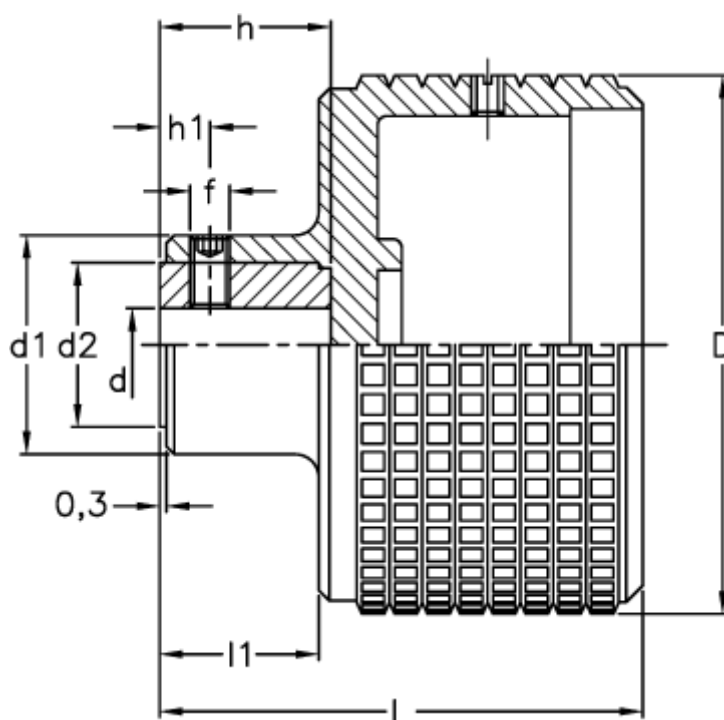

Varenummer: 2307030001
Beskrivelse: E+G Reguleringsgreb
MBT.60-GXX1-A8

Mål

D = 59
d1 = 24
d2 = 18
d H7 = 8
f = M5
h = 17
h1 = 6
L = 52.5

l1 = 17